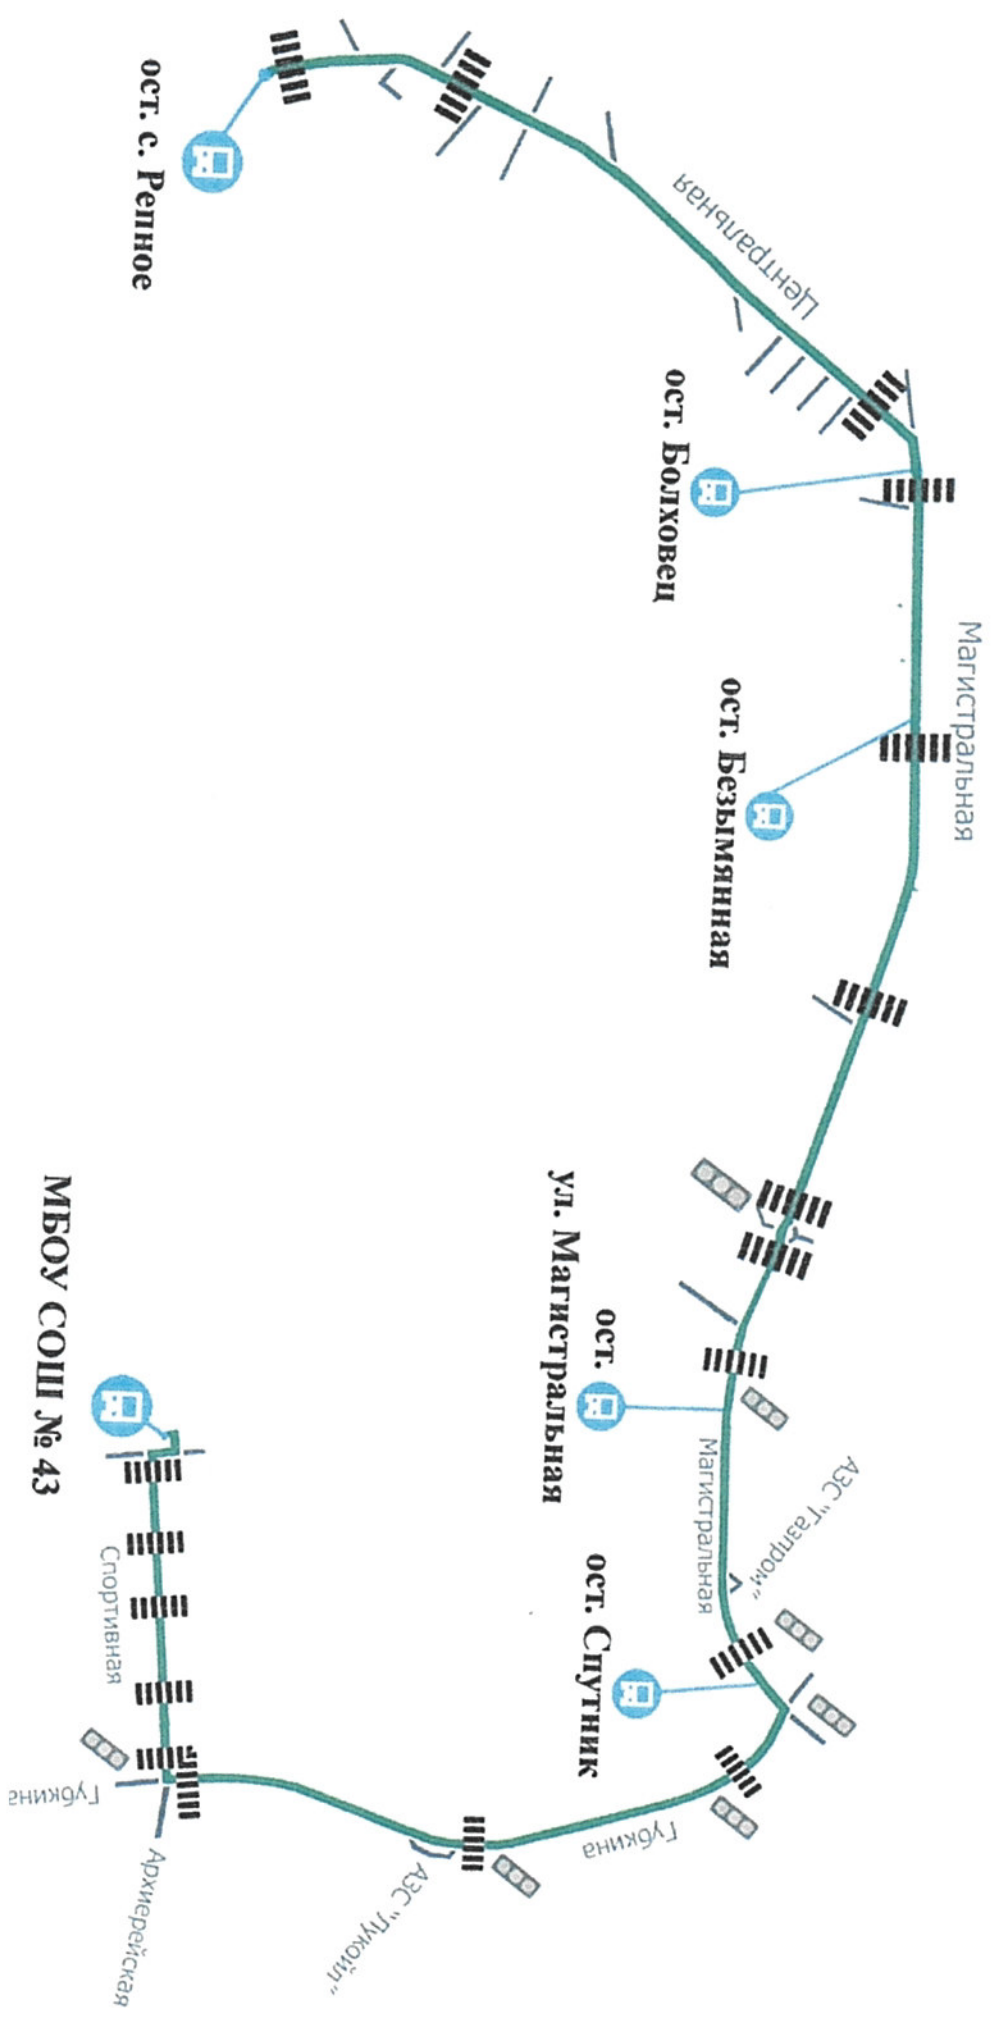

### Схема движения школьного автобуса (МБОУ СОШ № 43 - ул. Раздобаркина)

УТВЕРЖДАЮ

директор  
МБОУ СОШ №43

Е.С. Карташова

2020 г.

СОГЛАСОВАНО

Руководитель

Управления образования

администрации г. Белгорода

И.А. Гривчицкая

2020 г.

Схема движения школьного автобуса  
(МБОУ СОШ № 43 - с. Репное)

МБОУ СОШ № 43

УТВЕРЖАЮ  
Директор  
МБОУ СОШ №43  
Е.С. Карташова  
" 09 " 09 2020 г.

Схема движения школьного автобуса  
(МБОУ СОШ № 43 - ул. Молодежная)