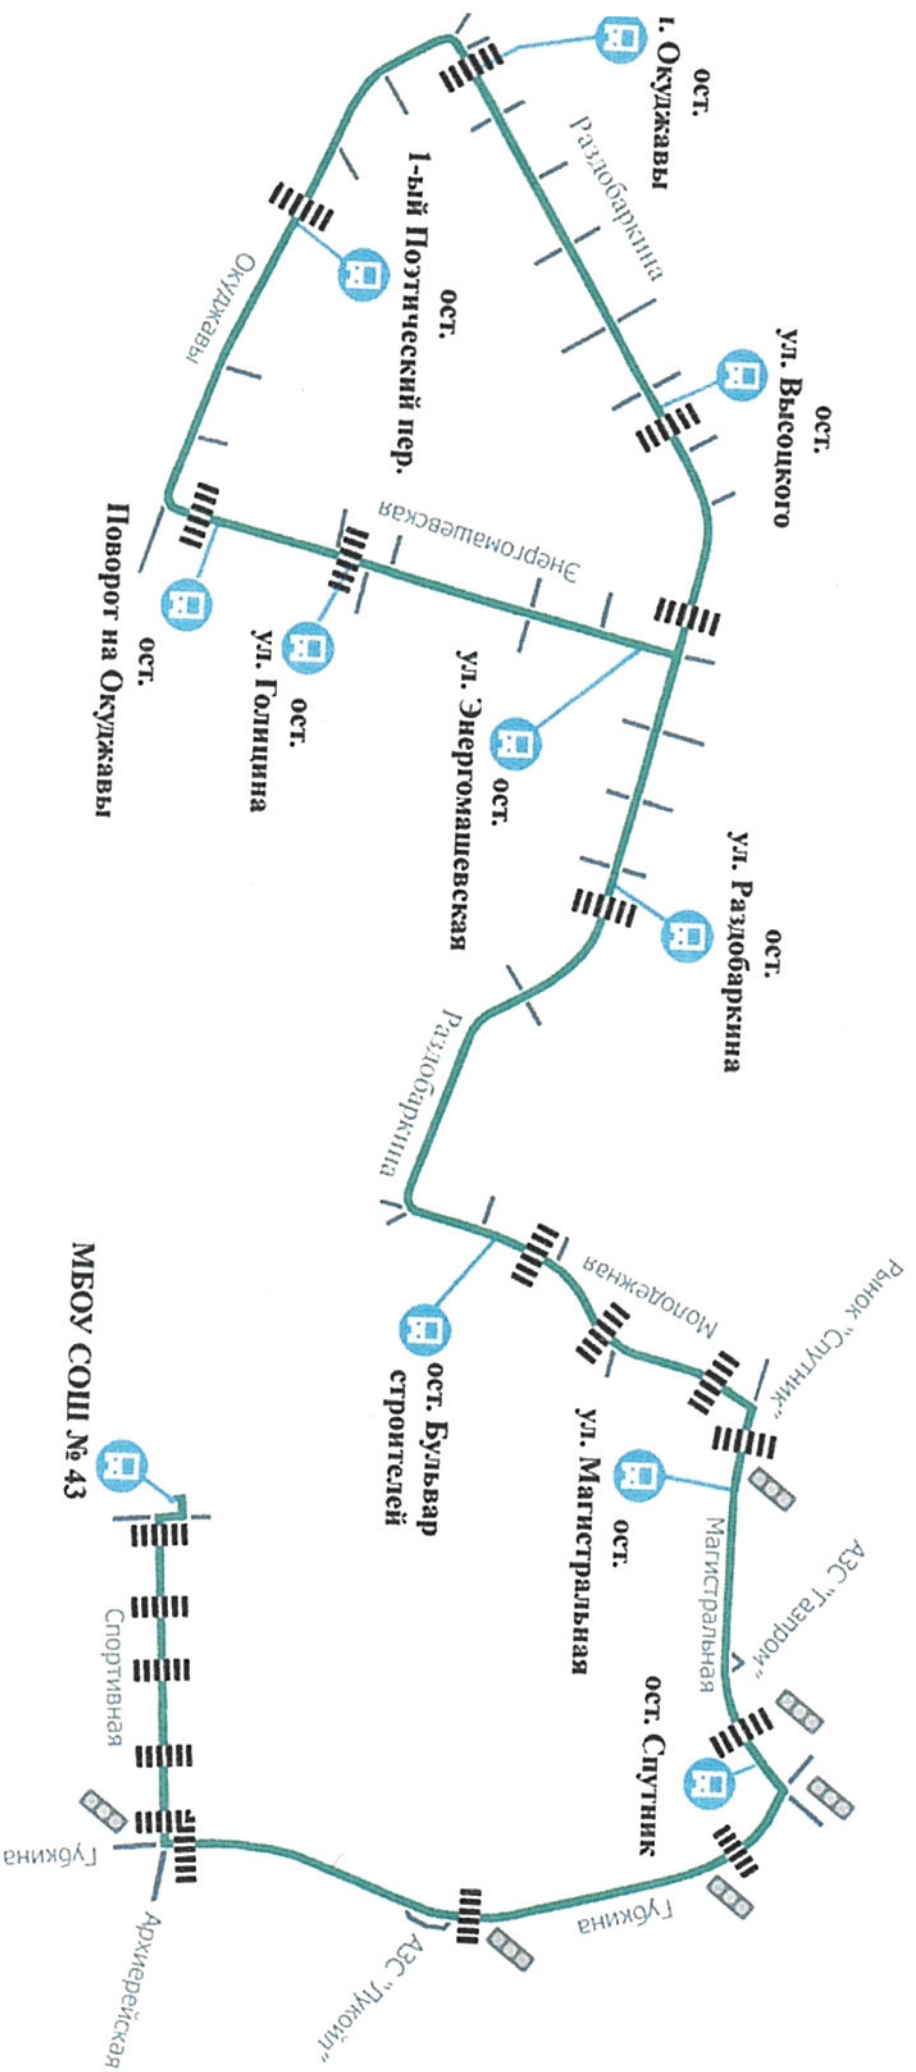

### Схема движения школьного автобуса (МБОУ СОШ № 43 - ул. Раздобаркина)

УТВЕРЖДАЮ

директор  
МБОУ СОШ №43

Е.С. Карташова

2020 г.

СОГЛАСОВАНО

Руководитель

Управления образования

администрации г. Белгорода

И.А. Гривчицкая

2020 г.

Схема движения школьного автобуса  
(МБОУ СОШ № 43 - с. Репное)

МБОУ СОШ № 43

УТВЕРЖАЮ  
Директор  
МБОУ СОШ №43  
Е.С. Карташова  
" 09 " 09 2020 г.

Схема движения школьного автобуса  
(МБОУ СОШ № 43 - ул. Молодежная)