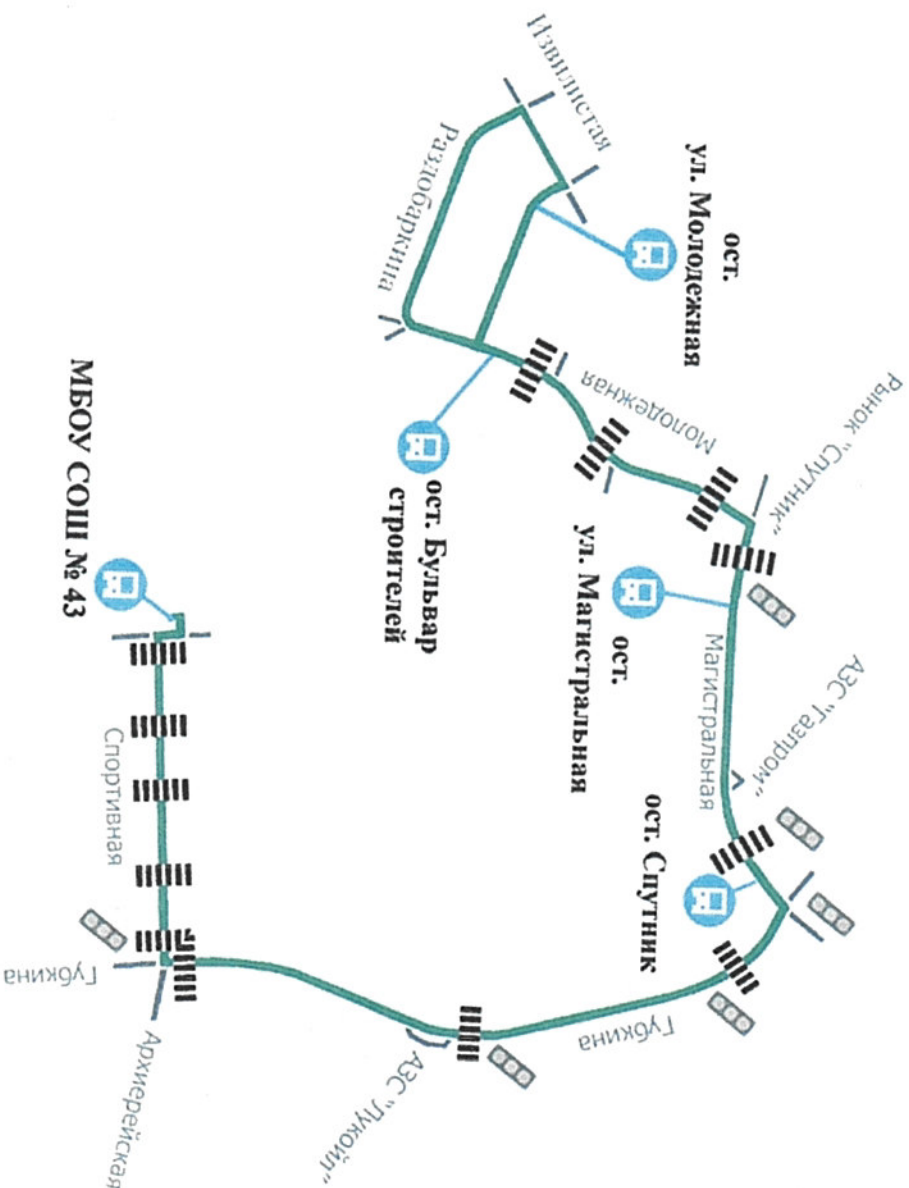

### Схема движения школьного автобуса (МБОУ СОШ № 43 - ул. Раздобаркина)

УТВЕРЖДАЮ

директор  
МБОУ СОШ №43

Е.С. Карташова

2020 г.

СОГЛАСОВАНО

Руководитель

Управления образования

администрации г. Белгорода

И.А. Гривчицкая

2020 г.

Схема движения школьного автобуса  
(МБОУ СОШ № 43 - с. Репное)

МБОУ СОШ № 43

УТВЕРЖАЮ  
Директор  
МБОУ СОШ №43  
Е.С. Карташова  
" 09 " 09 2020 г.

Схема движения школьного автобуса  
(МБОУ СОШ № 43 - ул. Молодежная)